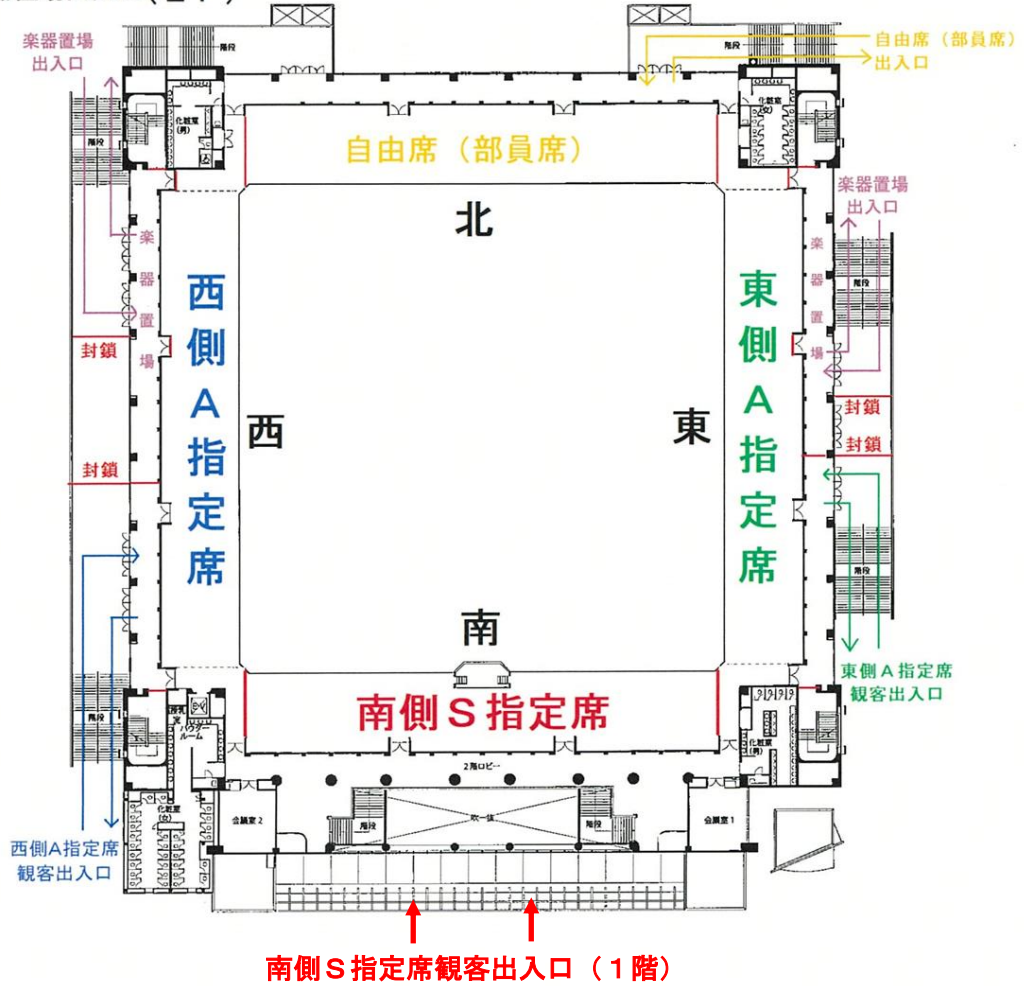

## □福岡国際センター座席表

こちらのQRコードよりアクセスしてください。

福岡国際センター座席表  
(2階・3階)

南側S指定席

※小学校バンドフェスティバルのみ自由席  
※小学生はリボンのみ(無料)で鑑賞可(但し、打楽器搬入パッチでの入場はできません。)