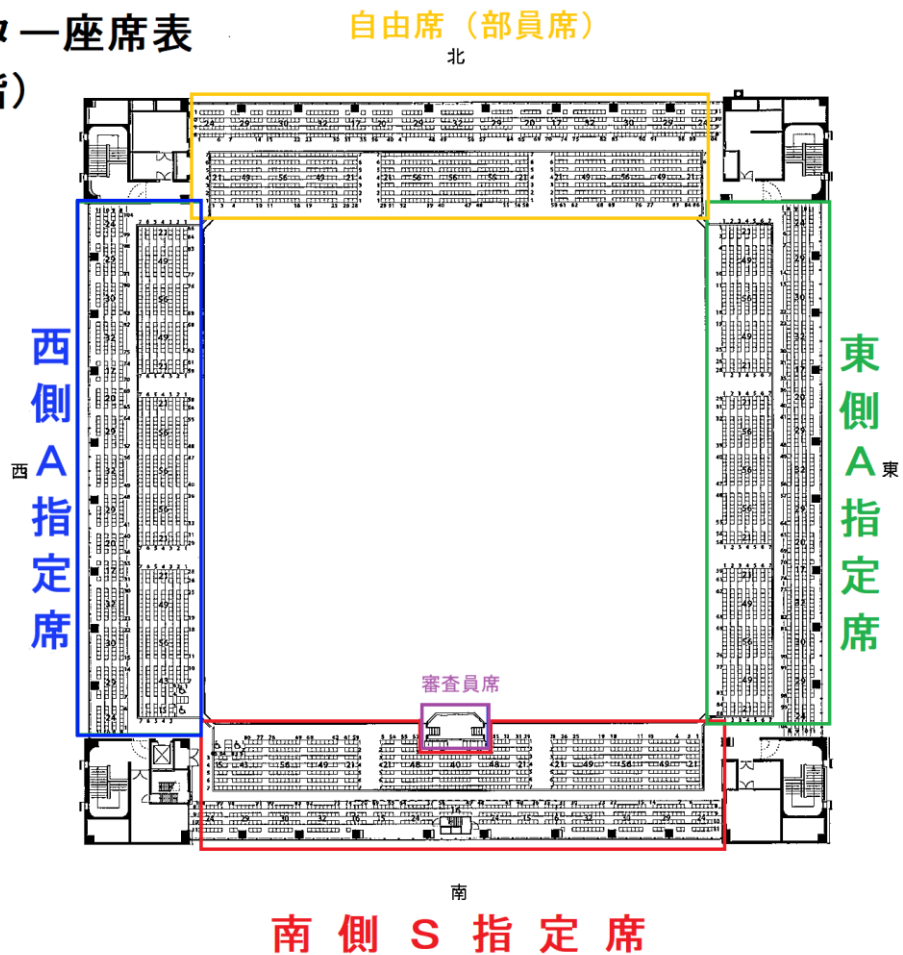

## □福岡国際センター座席表

こちらのQRコードよりアクセスしてください。

福岡国際センター座席表  
(2階・3階)

南側S指定席

※小学校バンドフェスティバルのみ自由席  
※小学生はリボンのみ(無料)で鑑賞可(但し、打楽器搬入パッチでの入場はできません。)