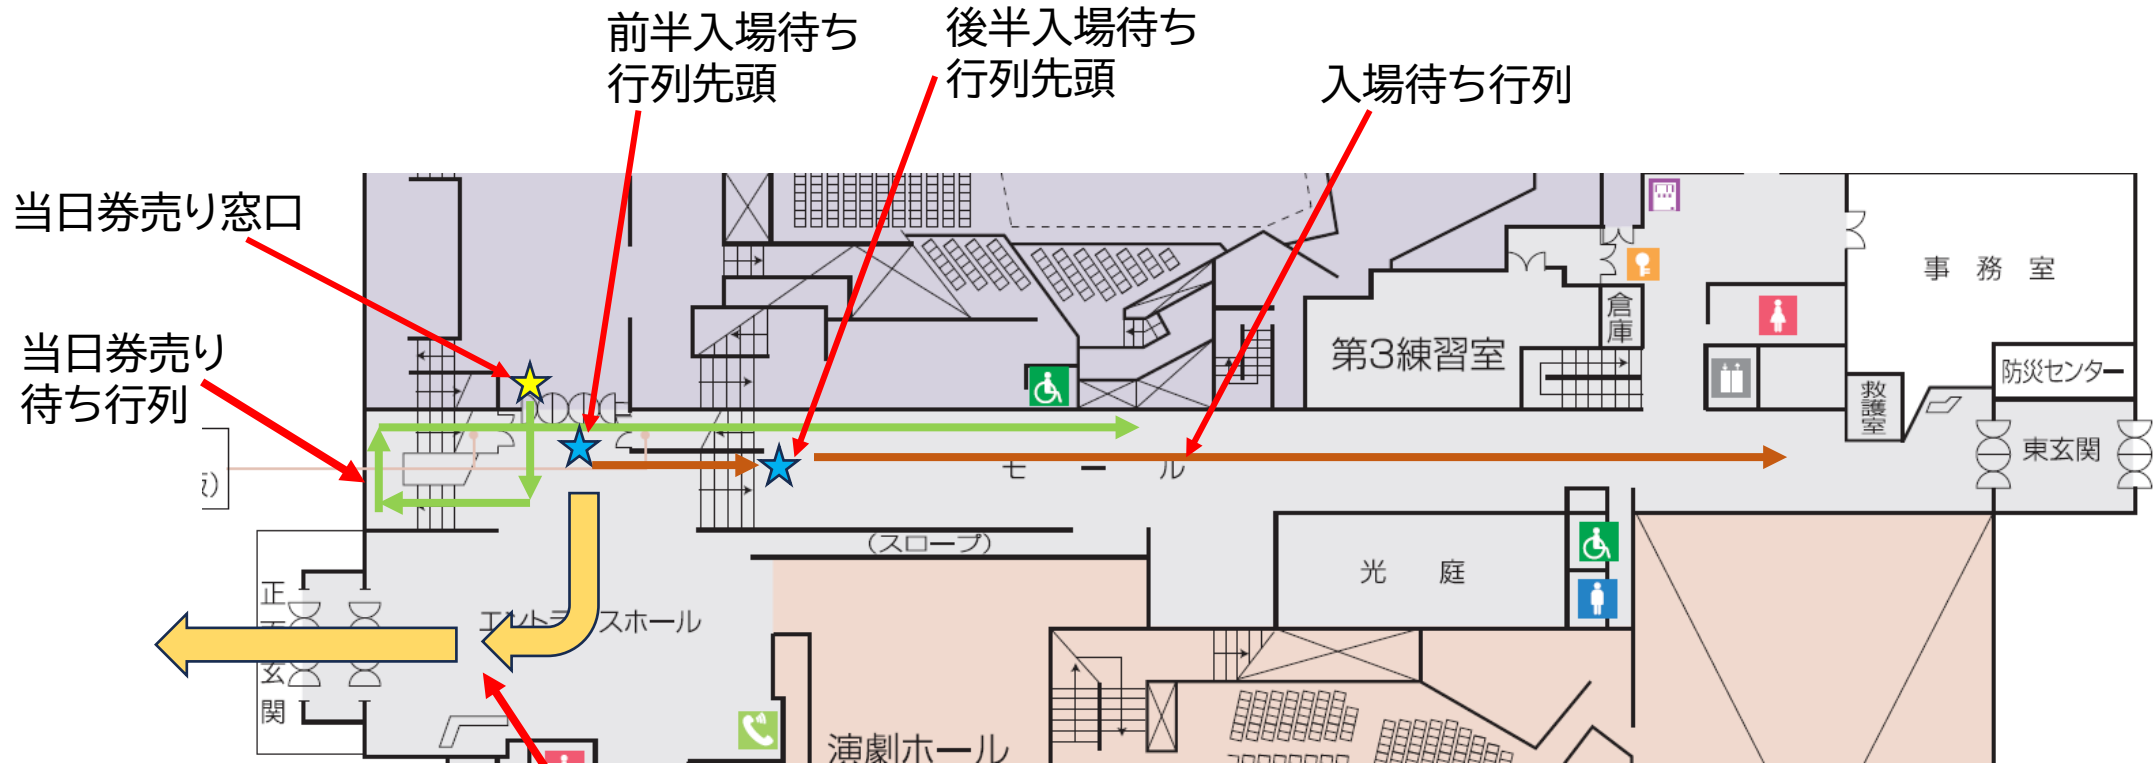

■熊本県立劇場 当日券売り・入場待ち等に関する窓口・並び方に関する案内■

前後半入れ替え時 退出ルート

※必ず正面玄関から退出してください！！

※エントランスホール内で立ち止まらず、一旦、外まで退出してください！！