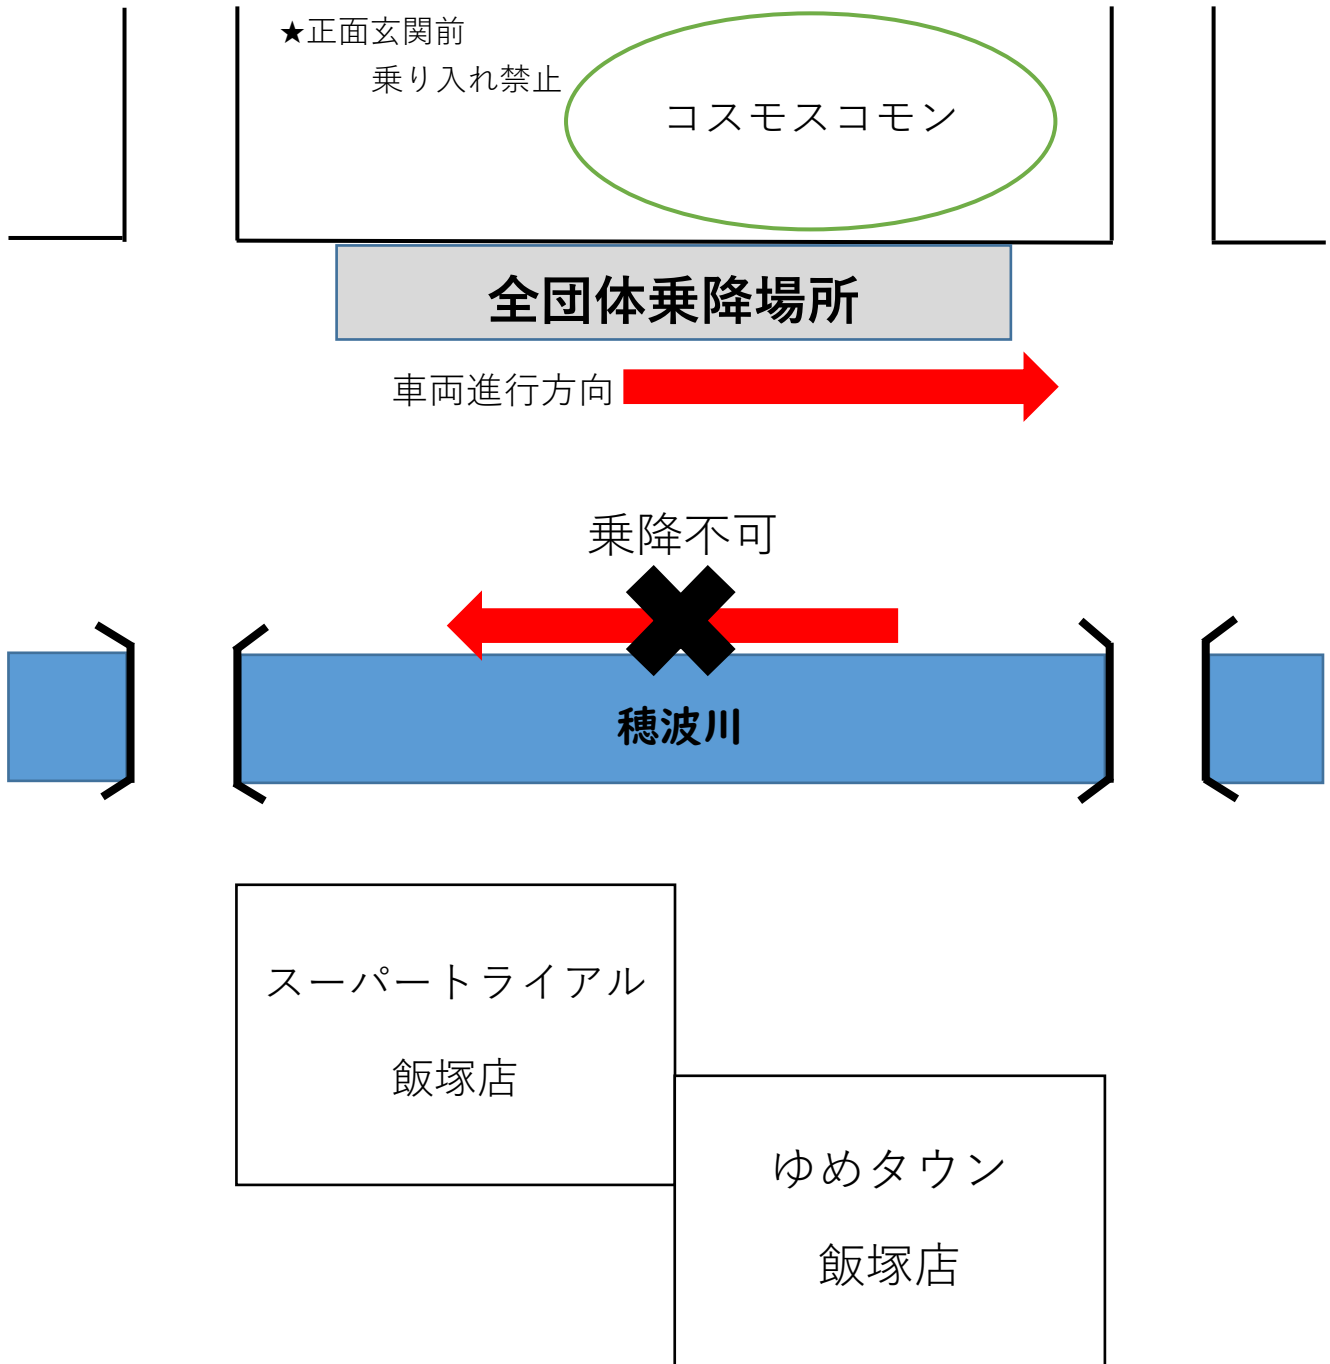

九州吹奏楽コンクール（大・一・職）バス乗降場所案内図

九州吹奏楽連盟筑豊支部

○バスの乗降については、コスモスコモン側で行ってください。また、帰りのバスの配車については、団員が揃ってから連絡をとるようにお願いいたします。